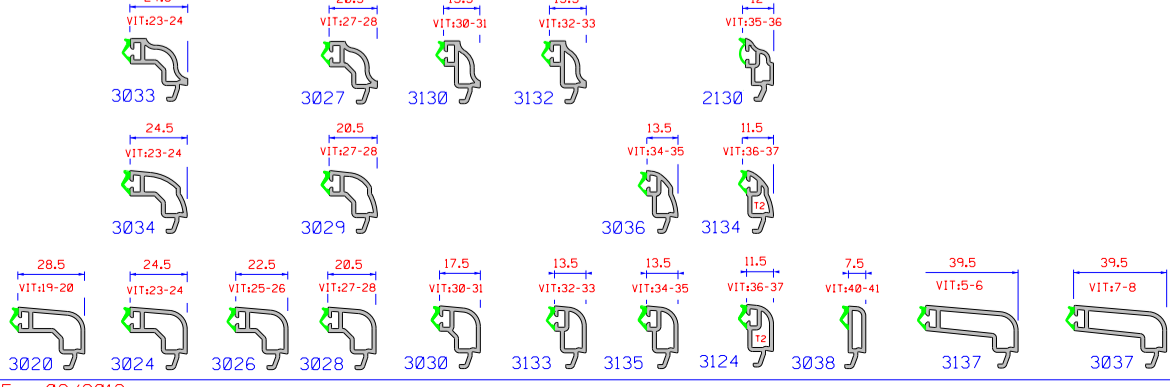

DORMANTS

OUVRANTS

MENEUX - TRAVERSES

Assemblage mecanique en croix ref : 3275

BATTEES

PARCLOSES

INVERSEUR DE FEUILLE

ELARGISSEUR DE TRAVERSE