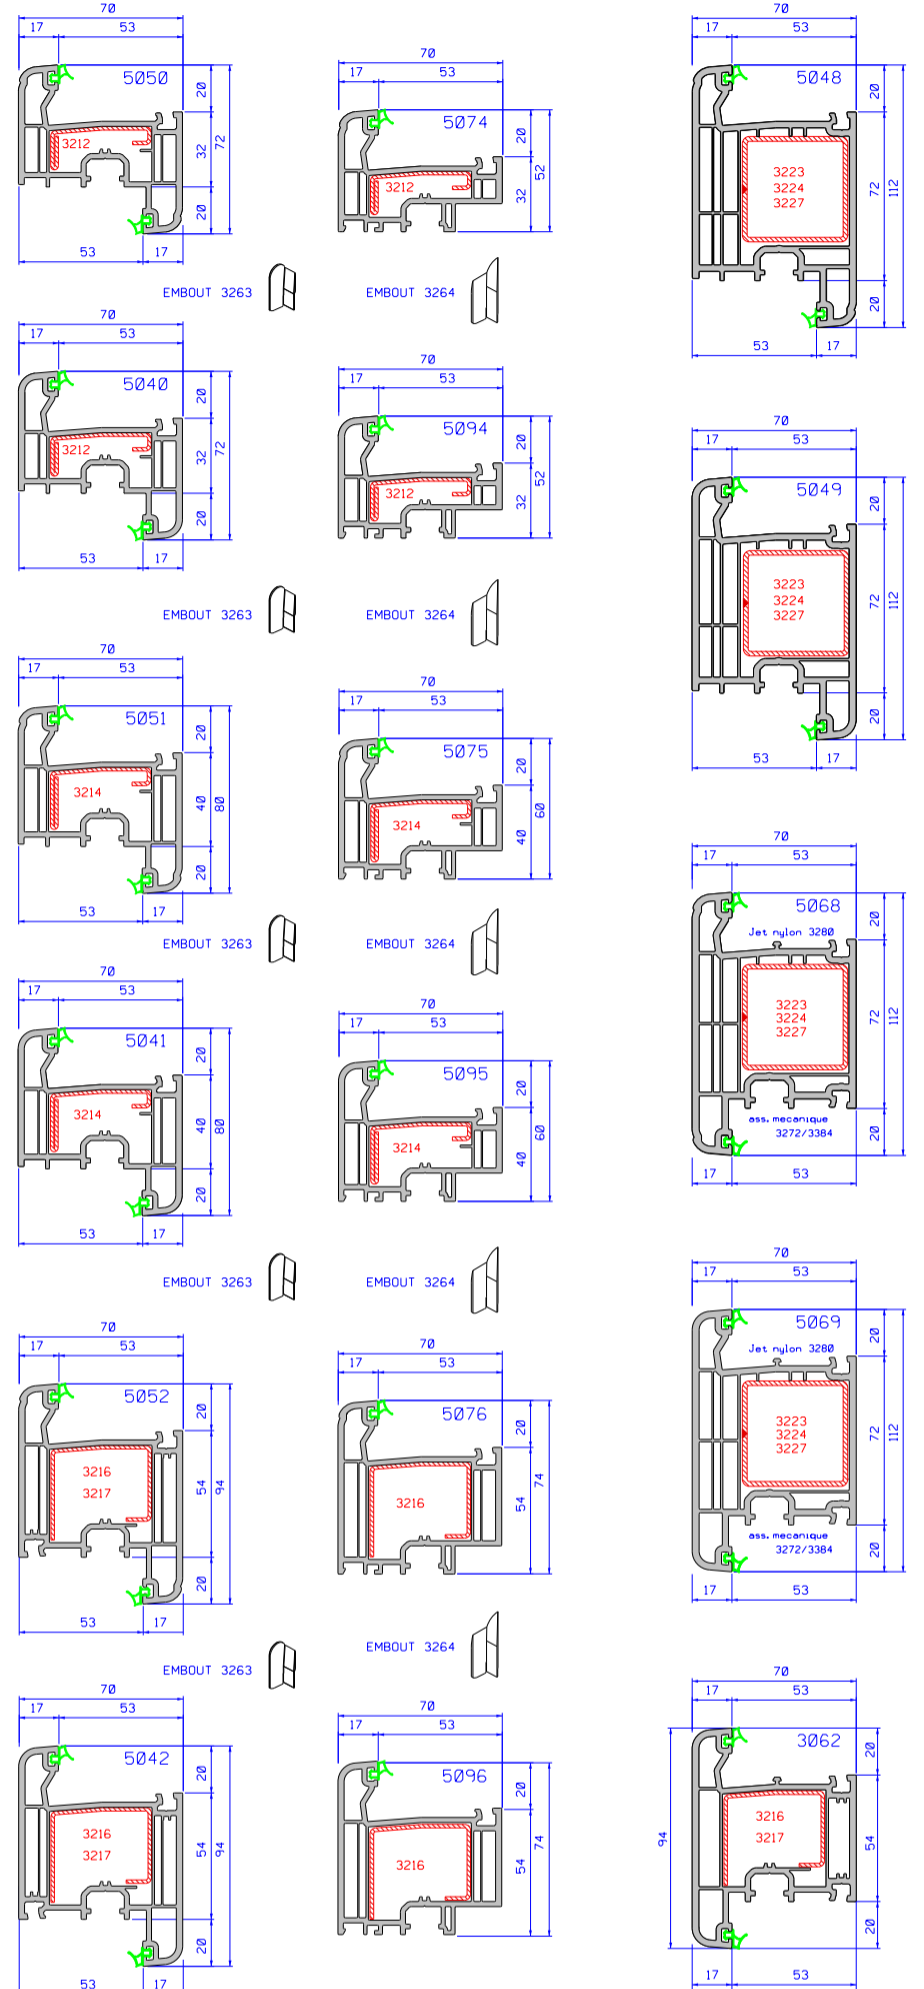

## MENEUX - TRAVERSES

Assemblage mecanique en croix ref : 3275

## ELARGISSEUR DE TRAVERSE