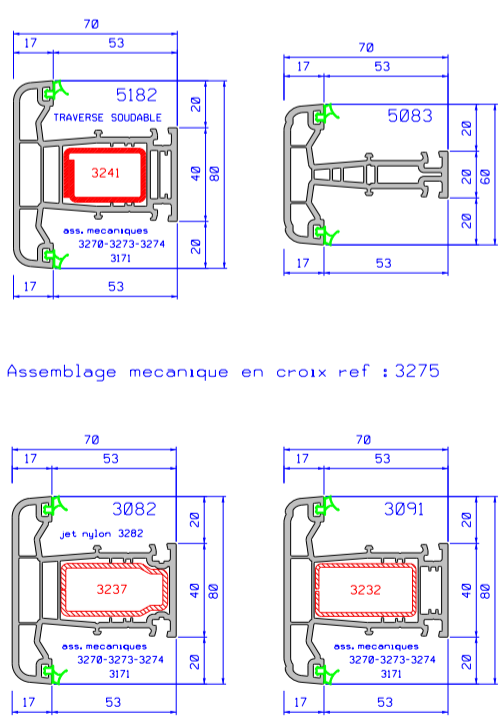

## MENEUX - TRAVERSES

Assemblage mecanique en croix ref : 3275