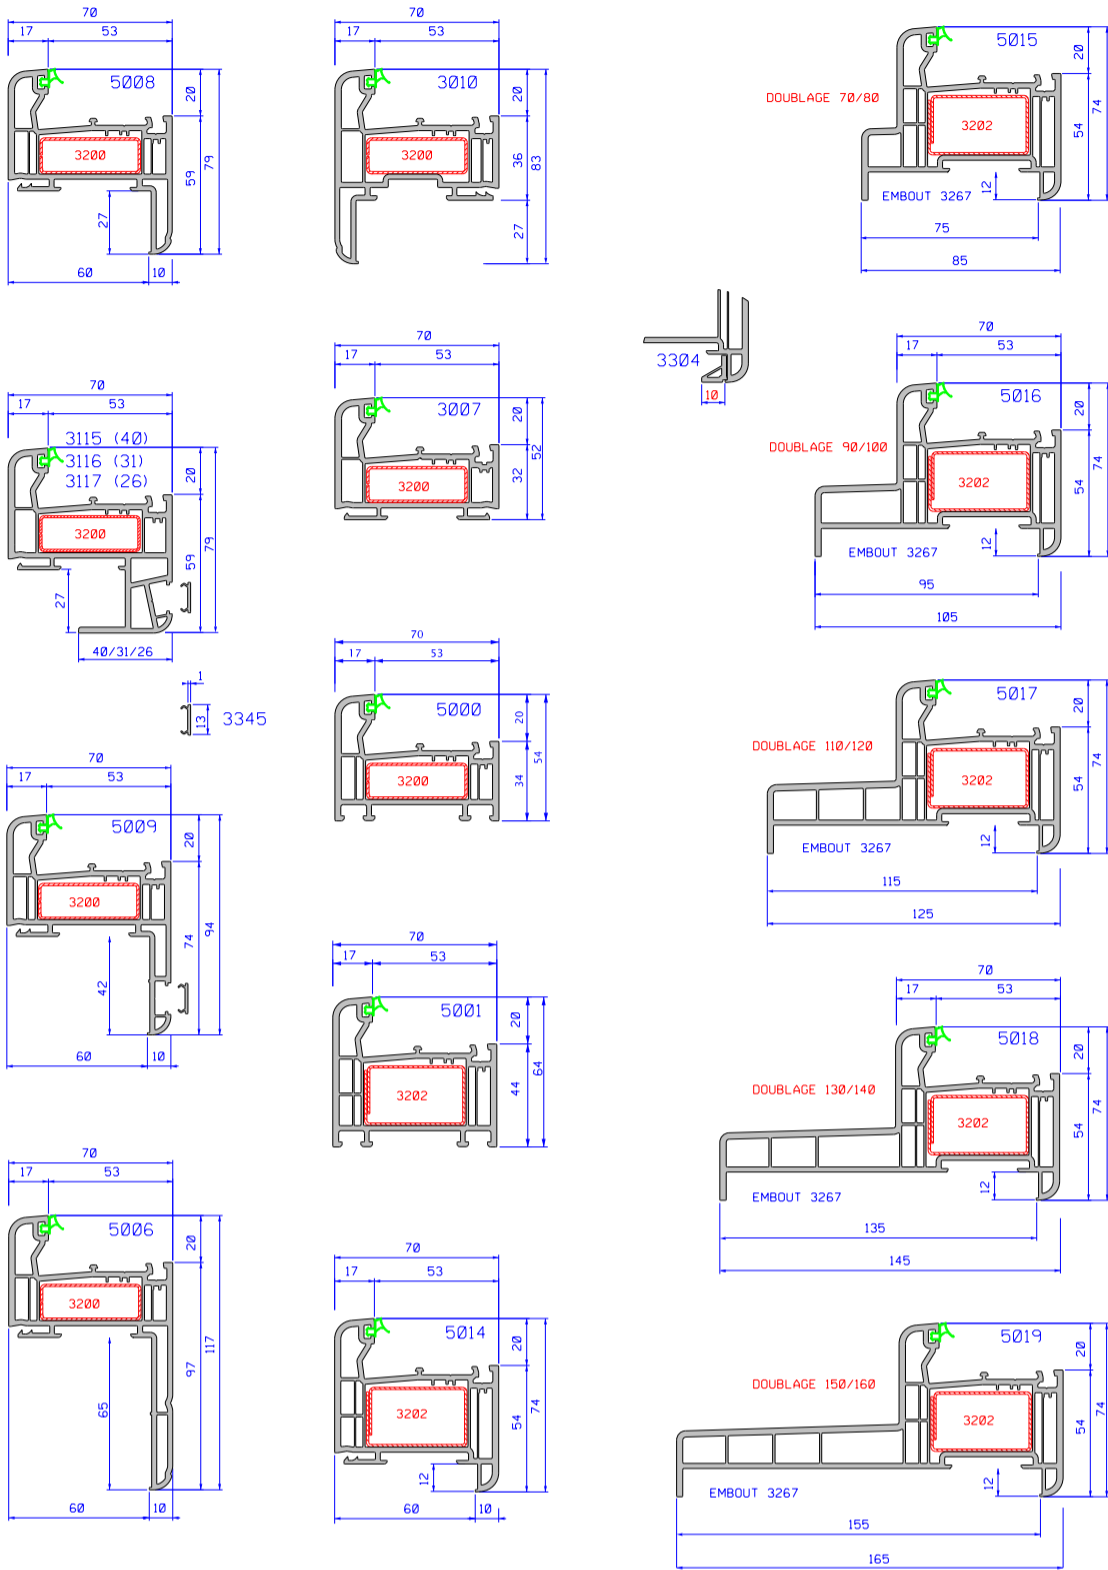

DORMANTS

OUVRANTS

MENEUX - TRAVERSES

Assemblage mecanique en croix ref : 3275

BATTEES

PARCLOSES

INVERSEUR DE FEUILLE

ELARGISSEUR DE TRAVERSE